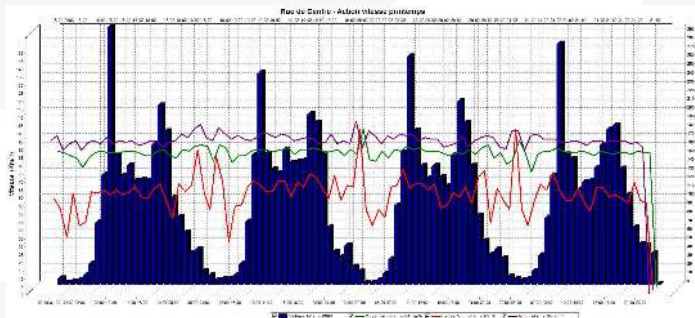

Radars préventif : vitesse et messages textuels

I-SAFE 2 STM

L'I-SAFE 2 COMBINE L'AFFICHAGE DE LA VITESSE À DES MESSAGES TEXTUELS OU IMAGÉS

- ✓ Information vitesse tricolore (vert, orange ou rouge selon le comportement de l'usager de la route).
- ✓ 2 lignes de 9 à 10 caractères ou de pictogrammes, entièrement personnalisables.
- ✓ Compact, mobile et aisé à manipuler.
- ✓ Différentes possibilités d'alimentation : kit solaire, éclairage public, réseau 220 V, batterie.

LES AVANTAGES

- ✓ très visible : chiffres de 35 cm
- ✓ texte et/ou pictogrammes
- ✓ 4 possibilités d'alimentation
- ✓ paramétrable sans PC
- ✓ simple et rapide à installer

PARAMETRES PROGRAMMABLES

Molette de sélection pour paramètres prédéfinis
Personnalisation par clé USB

CARACTÉRISTIQUES TECHNIQUES

Vitesses affichables	De 5 à 199 km/h
Vitesses détectables	De 5 à 255 km/h
Distance de détection	voiture : 120 m camion : 150 à 200 m
Système de fixation	Crochets au dos de l'appareil + support mât
Température de fonctionnement	De - 30°C à + de 65°C
Alimentation	12 V DC par batterie rechargeable 12V/24 Ah ou 110-220 V (réseau ou éclairage public) ou kit solaire
Autonomie	Selon le type d'alimentation
Fréquence	Bande K : 24,125 GHz
Puissance d'émission	< 5 mW
Interface de communication	USB (options : Bluetooth ou 3G)
Capacité mémoire	540 000 mesures
Dimensions	chiffres : 345 x 520 mm (H x L) matrice texte : 160 x 520 mm (H x L) - 832 leds caisson : 775 x 655 x 140 mm (H x L x P)
Poids (sans batterie)	12,4 kg
Software	
Environnement	Windows 10 ou ultérieur, minimum 512 Mb RAM
Espace disque	50 Mb